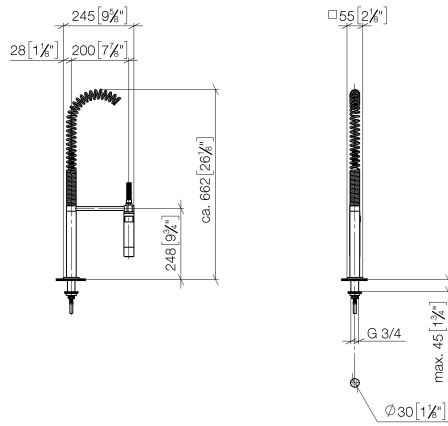

Gruppo doccia professionale - Dark Chrome

LOT

27 784 970

- Getto a doccia
- deviatore automatico rubinetto/batteria doccia professionale
- altezza rubinetteria 665 mm
- rosetta separata 55 x 55 mm
- diametro foro doccia professionale 30mm
- testina doccia con sistema anticalcare
- senza piombo

27 784 970

mm [inches]
M 1:10

Diagramma di portata

Certificati

Belgaqua_22_277_2
7_3.

27 784 970

Parts for other finishes can be found here: Cromato